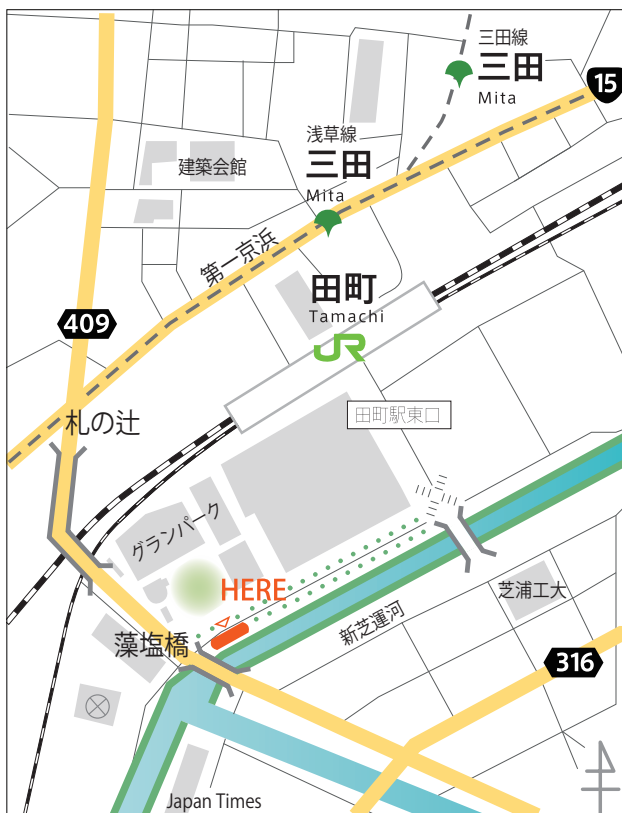

# STUDIO HAN DESIGN

東京都港区芝浦 3-5-25 ペイコート芝浦 83 号室 〒108-0023

Tel : 03-6453-9201 Fax : 03-6453-9202

JR 山手線・京浜東北線

田町駅 東口 徒歩 6 分

都営浅草線

三田駅 A4 出口 徒歩 8 分

都営三田線

三田駅 A8 出口 徒歩 12 分

バス停 「藻塩橋」下車正面

港区コミュニティバス  
ちいばす... 田町ルート・芝ルート

都バス ... 浜 95・田 92