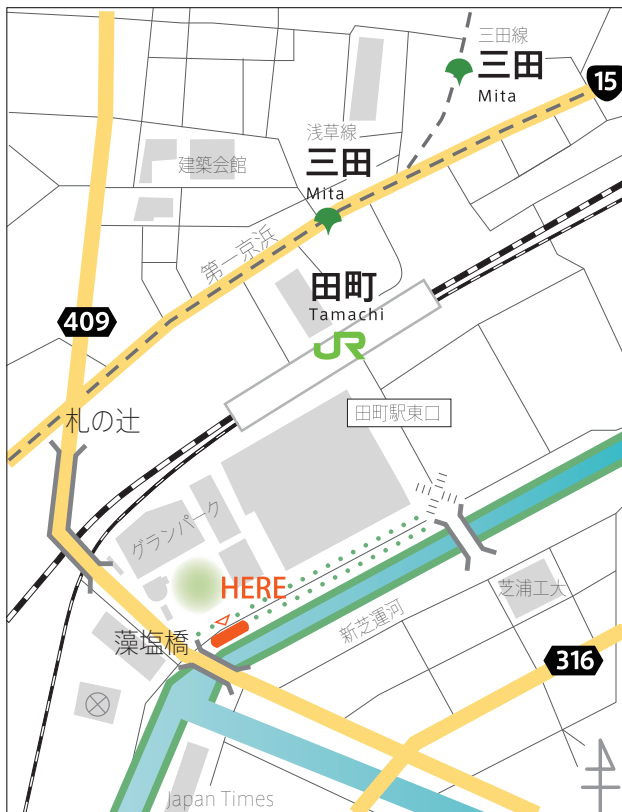

STUDIO HAN DESIGN

東京都港区芝浦 3-5-25 ベイコート芝浦 87 号室 〒108-0023

Tel : 03-6453-9201 Fax : 03-6453-9202

JR 山手線・京浜東北線

田町駅 東口 徒歩 6 分

都営浅草線

三田駅 A4 出口 徒歩 8 分

都営三田線

三田駅 A8 出口 徒歩 12 分

バス停 「藻塩橋」下車正面

港区コミュニティバス
ちいばす... 田町ルート・芝ルート

都バス ... 浜 95・田 92